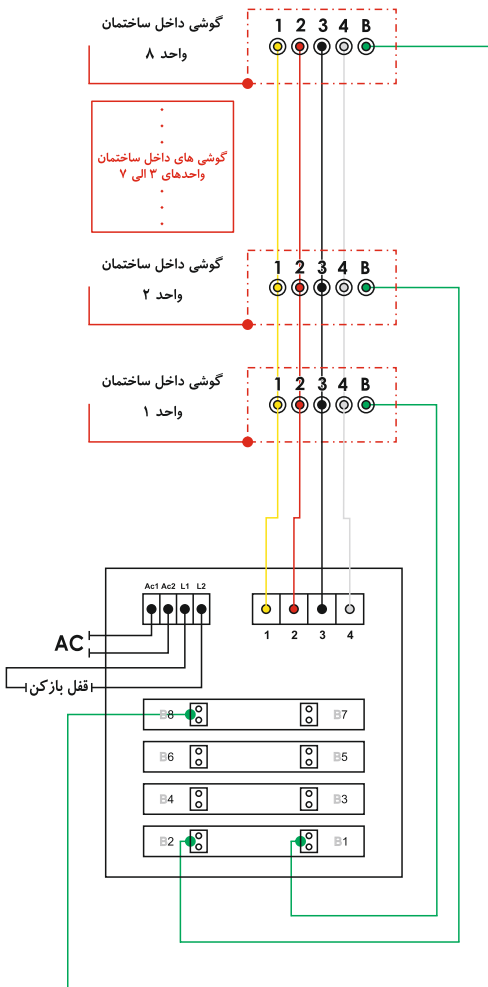

راهنمای نصب صفحه دم دری تصویری سخنگو ۵۹۸

روش سیم بندی

روش نصب پنل بر روی دیوار

جهت باز کردن درب بالایی آن را به سمت بالا و همچنین جهت باز کردن درب پایینی آن را بصورت کشویی به سمت پایین بکشید (برای سهولت در انجام این کار از پیچ گوشتی دو سو جهت آزاد نمودن خارهای تعبیه شده در محصول استفاده نمایید.) مطابق شکل زیر: