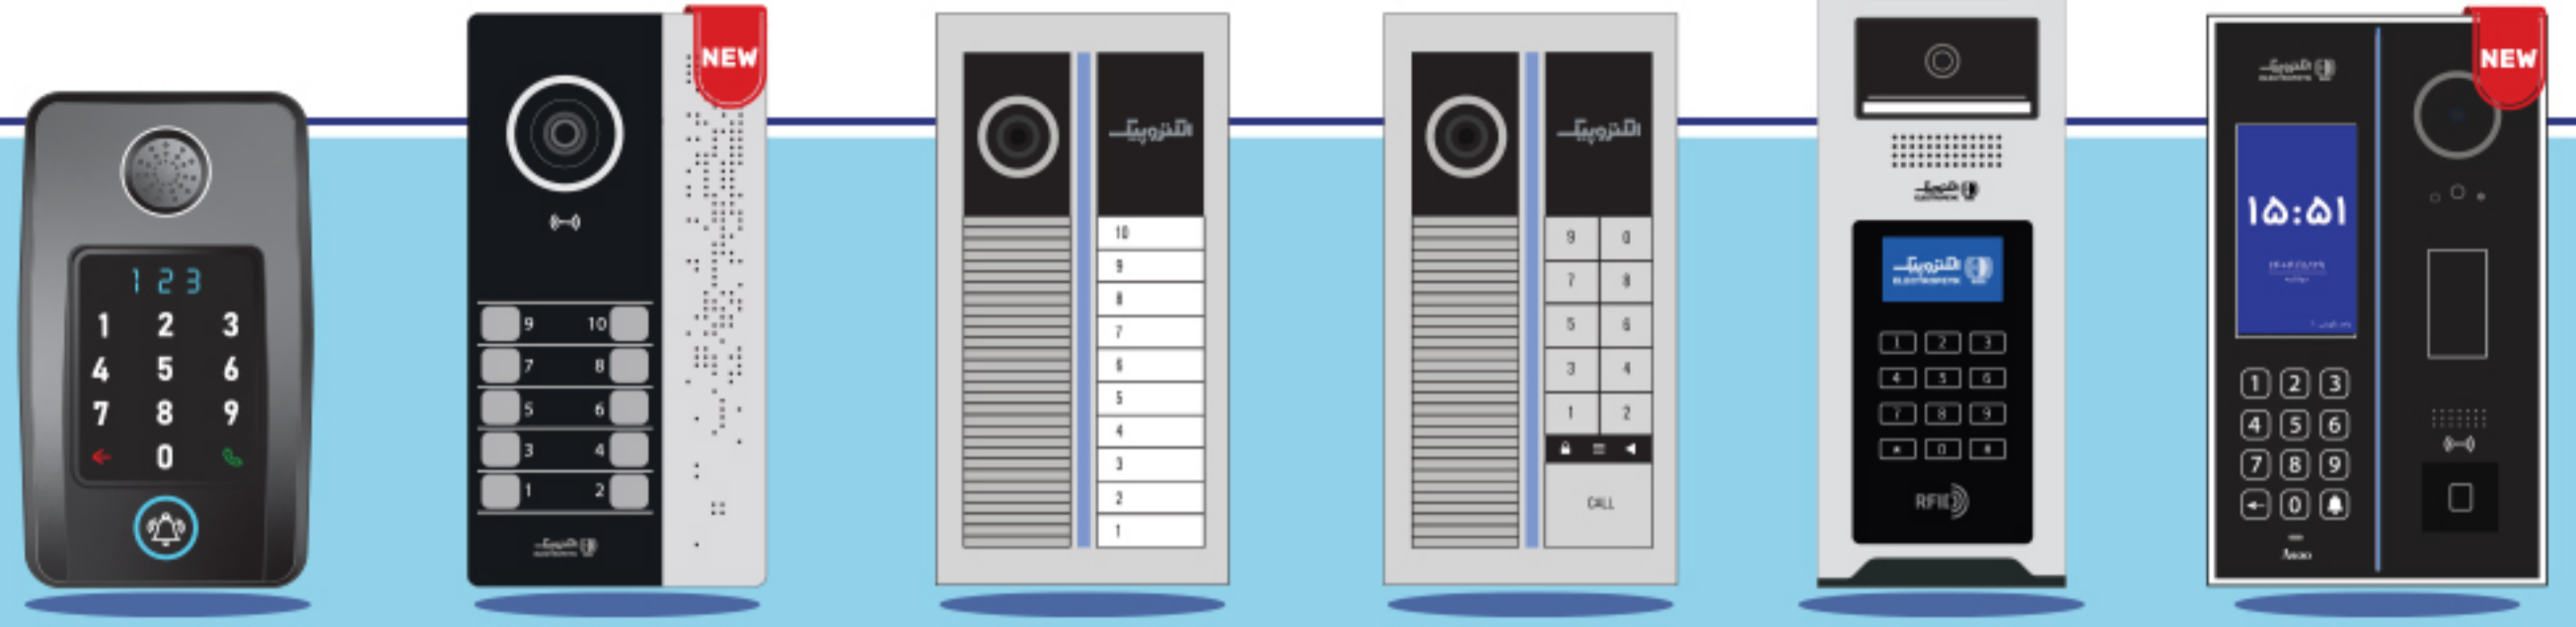

الموديل	299	١٢٨٦٧٢	٨٩٧	١١٩٨	١٠٩٦	٩٩٦	٧٩٧	٤٠٣	٨٠٣	١٠٠٣	١٠٠٣
الألوان	■	■	■	■	■	■	■	■	■	■	■
حجم الشاشة (بوصة)	×	٣,٥	٤,٣	١٠	٤,٣	٧	٤,٣	٧	٤,٣	٥	٨
دقة الشاشة	×	٣٢٠x٢٤٠	٤٨٠x٢٧٢	١٠٢٤x٦٠٠	٤٨٠x٢٧٢	٨٠٠x٤٨٠	٤٨٠x٢٧٢	٨٠٠x٤٨٠	٤٨٠x٢٧٢	٨٠٠x٤٨٠	١٠٢٤x٦٠٠
الاتصال بلوحة النداء	٣	٣	١	٢	٢	٢	٢	٢	٢	٢	٢
الاتصال بكاميرات المراقبة	×	×	٢	٦	٢	٢	٢	٢	٢	٢	٦
طلب المصعد	×	×	✓	✓	✓	✓	✓	✓	✓	✓	✓
فتح باب المواقف	×	×	✓	✓	✓	✓	✓	✓	✓	✓	✓
طريقة التشغيل	لمسي	مفتاح ميكانيكي	مفتاح لمسي	لمس كامل	مفتاح لمسي	لمس كامل	مفتاح ميكانيكي	مفتاح لمسي	مفتاح لمسي	لمس كامل	لمس كامل
الاتصال الداخلي	الكل بالكل	×	×	الكل بالكل	واحد لواحد	الكل بالكل	واحد لواحد	واحد لواحد	واحد لواحد	الكل بالكل	الكل بالكل
تخزين الصور	×	×	✓	✓	✓	✓	✓	✓	✓	✓	✓
تسجيل الفيديو	×	×	✓	✓	✓	✓	✓	✓	✓	✓	✓
فيديو مع صوت	×	×	✓	✓	✓	✓	✓	✓	✓	✓	✓
اللغات المدعومة	×	×	٥ لغات	٥ لغات	٥ لغات	٥ لغات	٥ لغات	٥ لغات	٥ لغات	٥ لغات	٥ لغات
دعم بطاقة الذاكرة	×	×	✓	✓	✓	✓	✓	✓	✓	✓	✓
واجهة المستخدم	×	×	رسومي	رسومي	رسومي	رسومي	رسومي	رسومي	رسومي	رسومي	رسومي
عدد النغمات	٢	١	١٥	١٥	١٥	١٥	١٥	١٥	١٥	١٥	١٥
مميزات أخرى	توصيل سماعة مغناطيسي - مزود بشاشة (V-Segment)		توصيل سماعة مغناطيسي	(DVR) دعم ميزة عرض ٨ صور في وقت واحد				توصيل سماعة مغناطيسي	توصيل سماعة مغناطيسي	سماعة لاسلكية - فتح الباب عن بعد عبر السماعة - إجراء المكالمات عبر السماعة	بدون سماعة

مقارنة منتجات لوحات الجرس الخارجية

الالكتروبيك
ELECTROPEYK

اسم الموديل	٢٩٩	٢٠٤	رندا لمسي	رندا كودينج	٥٩٩	آسو كودينج
الوحدات المدعومة	٢٥٥	١٠	١٠	٨٠	٢٠٤٠	٩٩٩
لوحة المفاتيح	لمسي	ميكانيكي	لمسي	لمسي	لمسي	لمسي
كاميرا قابلة للتعديل (في ٤ اتجاهات)	✗	✓	✓	✓	✓	✓
التحكم في مستوى الصوت	✓	✓	✓	✓	✓	✓
خاصية الرؤية الليلية	✗	✓	✓	✓	✓	✓
مقاوم للعوامل الجوية	✓	✓	✓	✓	✓	✓
إنذار ضد السرقة	✓	✓	✗	✗	✓	✓
مادة الهيكل	بولي كربونات	بليكسي جلاس	ألومنيوم	ألومنيوم	ألومنيوم	ألومنيوم
فتح الباب ببطاقة التعريف (RFID)	✗	✓	✗	✗	✓	✓
فتح الباب برمز المرور	✗	✗	✗	✓	✓	✓
مميزات أخرى	مزود بشاشة عرض ذات V شرائح (V-Segment)		IP34 معيار حماية ضد الأجسام الصلبة مقاوم لرذاذ الماء من جميع الاتجاهات	IP34 معيار حماية ضد الأجسام الصلبة مقاوم لرذاذ الماء من جميع الاتجاهات		فتح الباب عن طريق التعرف على الوجه