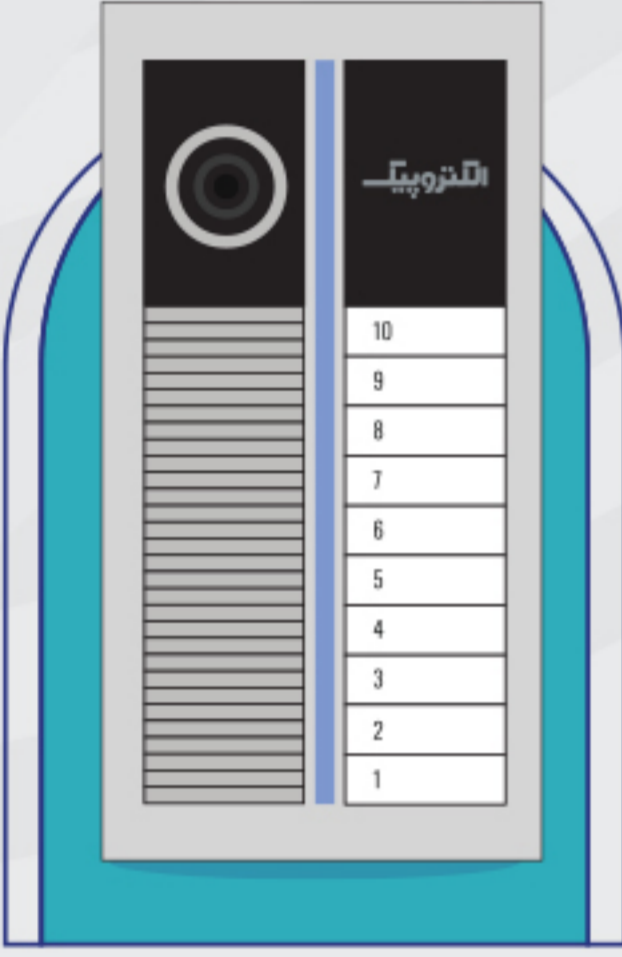

شاشة عرض مقاس ٤,٣ بوصة

قسم الجيل الجديد

هاتف الفيديو 1003

نظام التحدث الحر (Hands-free)	
إمكانية الاتصال بلوحتين للنداء الخارجي	
إمكانية الاتصال ب٦ كاميرات مراقبة	
إمكانية توصيل بطاقة ذاكرة (SD card)	
اتصال داخلي جماعي (الكل بالكل)	

شاشة عرض مقاس ٨ بوصة

هاتف الفيديو 1003

سماعة لاسلكية (Wireless Handset)	
إمكانية فتح الباب والتحدث عبر السماعة	
إمكانية الاتصال بلوحتين للنداء الخارجي	
إمكانية الاتصال بكاميرتي مراقبة	
اتصال داخلي جماعي (الكل بالكل)	

شاشة عرض مقاس ٥ بوصة

لوحات النداء الخارجية

لوحة الفيديو ٢٠٤

- دعم ما يصل إلى ١٠ وحدات
- RFID فتح الباب عبر بطاقة
- HD مزودة بكاميرا عالية الدقة
- لووظيفة مكافحة السرقة (micro-switch) تتميز بمفتاح دقيق
- تعديل الكاميرا في ٤ اتجاهات

لوحة آسو البرمجية

- دعم ما يصل إلى ٩٩٩ وحدة
- مزودة بتقنية التعرف على الوجه
- فتح الباب عبر بصمة الإصبع
- فتح الباب عبر بطاقة RFID
- فتح الباب عبر رمز المرور

لوحة زندا اللمسية

- دعم ما يصل إلى ١٠ وحدات
- تتميز بلوحة مفاتيح تعمل باللمس
- مقاومة لدرجات الحرارة والرطوبة
- حجم صوت قابل للتعديل
- Half-Duplex دائرة صوتية بنظام