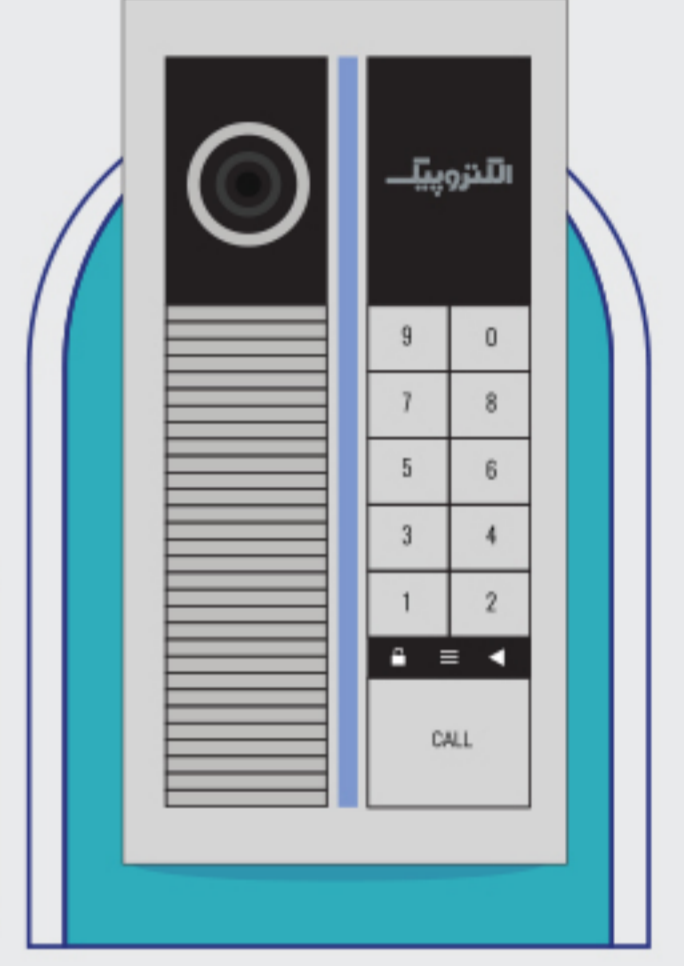

شاشة عرض مقاس ٤,٣ بوصة

قسم الجيل الجديد

هاتف الفيديو 1003

نظام التحدث الحر (Hands-free)	
إمكانية الاتصال بلوحتين للنداء الخارجي	
إمكانية الاتصال ب٦ كاميرات مراقبة	
إمكانية توصيل بطاقة ذاكرة (SD card)	
اتصال داخلي جماعي (الكل بالكل)	

شاشة عرض مقاس ٨ بوصة

هاتف الفيديو 1003

سماعة لاسلكية (Wireless Handset)	
إمكانية فتح الباب والتحدث عبر السماعة	
إمكانية الاتصال بلوحتين للنداء الخارجي	
إمكانية الاتصال بكاميرتي مراقبة	
اتصال داخلي جماعي (الكل بالكل)	

شاشة عرض مقاس ٥ بوصة

لوحات النداء الخارجية

لوحة الفيديو ٢٠٤

- دعم ما يصل إلى ١٠ وحدات
- RFID فتح الباب عبر بطاقة
- HD مزودة بكاميرا عالية الدقة
- لووظيفة مكافحة السرقة (micro-switch) تتميز بمفتاح دقيق
- تعديل الكاميرا في ٤ اتجاهات

لوحة آسو البرمجية

- دعم ما يصل إلى ٩٩٩ وحدة
- مزودة بتقنية التعرف على الوجه
- فتح الباب عبر بصمة الإصبع
- فتح الباب عبر بطاقة RFID
- فتح الباب عبر رمز المرور

لوحة زندا اللمسية

- دعم ما يصل إلى ١٠ وحدات
- تتميز بلوحة مفاتيح تعمل باللمس
- مقاومة لدرجات الحرارة والرطوبة
- حجم صوت قابل للتعديل
- Half-Duplex دائرة صوتية بنظام