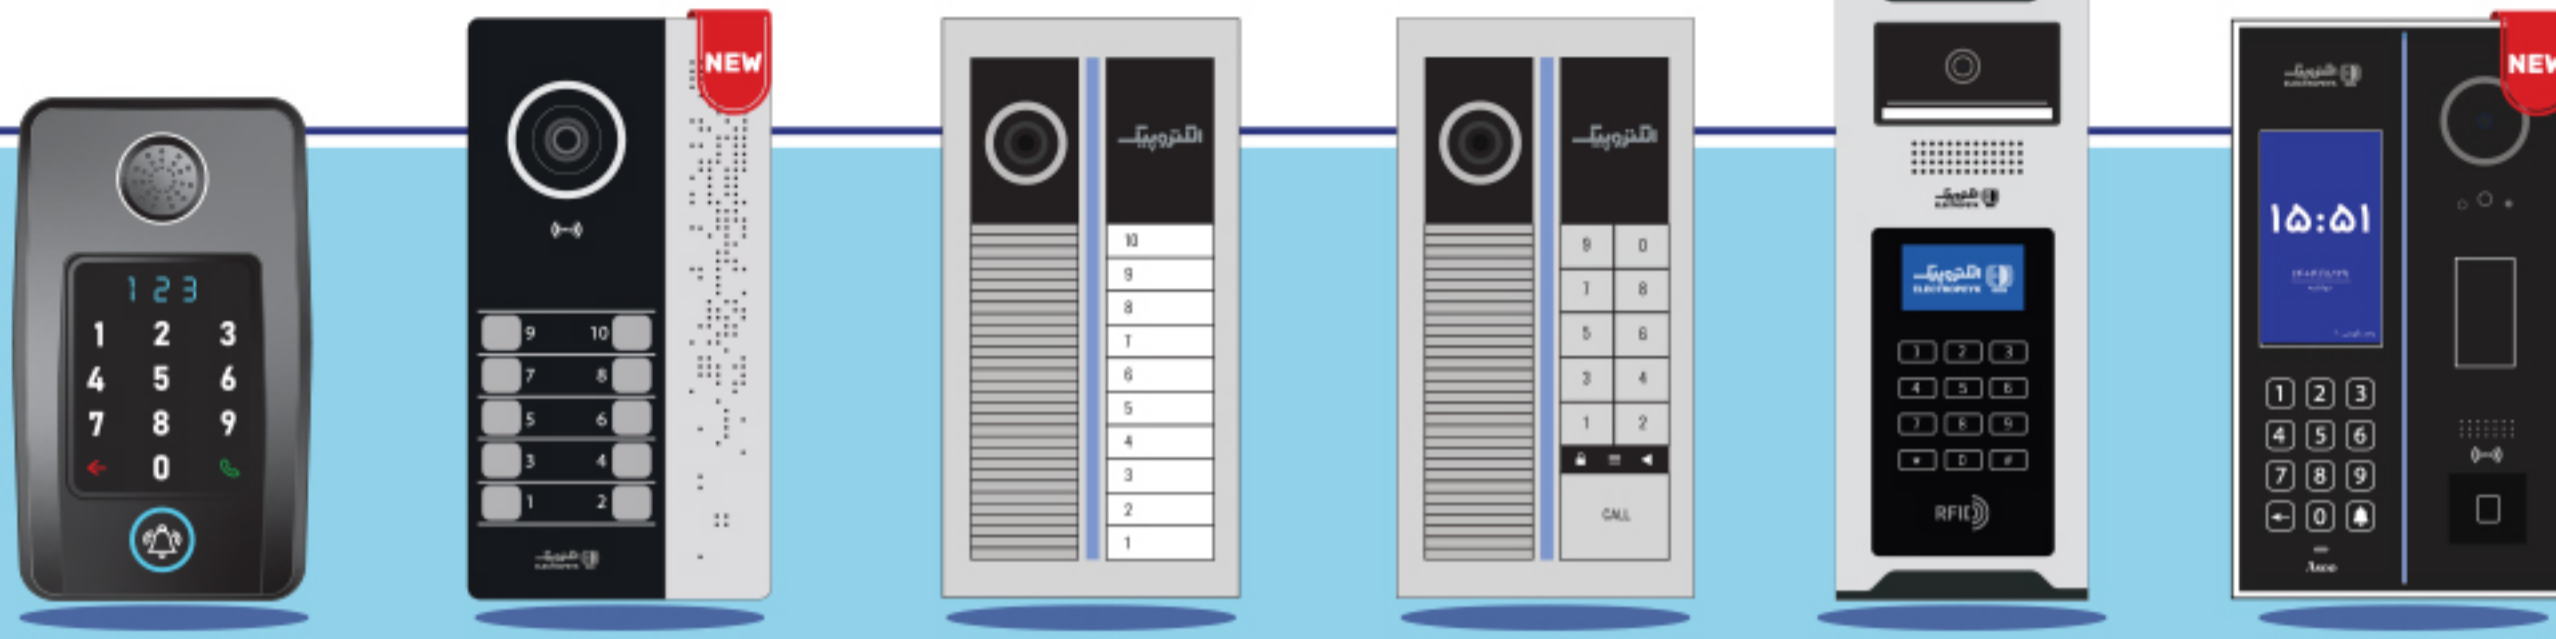

بهراوردی بهرهم: په نیله کانی بهر درگا

الکتروپیټ
ELECTROPEYK

299	204	په ندا له مسی	په ندا کوډینگ	599	تاسو کوډینگ
255	10	10	80	2040	999
له مسی	میکانیکی	له مسی	له مسی	له مسی	له مسی
پولی کاربوئانات	پلیکسی	ته لومینیوم	ته لومینیوم	ته لومینیوم	ته لومینیوم
خاوهنی مؤنیتوری سیفن سیگمینت		IP۳۴ خاوهنی ستانداردی پاریزراو له بهرامبر چوونه ژورهوهی ته نه په قه کان پتگری له چوونه ژووری ناو له هر ناراسته و گوشه په ک	IP۳۴ خاوهنی ستانداردی پاریزراو له بهرامبر چوونه ژورهوهی ته نه په قه کان پتگری له چوونه ژووری ناو له هر ناراسته و گوشه په ک		توانای کردنه وهی درگا له پتگی ناسینه وهی دهمووچاوهوه

ناوی بهرهم
ژماره یه که پشتیوانیکراوه کان
کارکردی کیبورد
پتکخستنی کامیرا
توانای پتکخستنی دهنگ
توانای بینین له شه ودا
به هیژ له بهرامبر پله ی گهرمی و شی
سوئیچی دژه دزی
جووری مادهی جهسته
RFID کردنه وه به کارتی
کردنه وهی درگا به وشه ی نهینی
تایبه تمه ندی تر