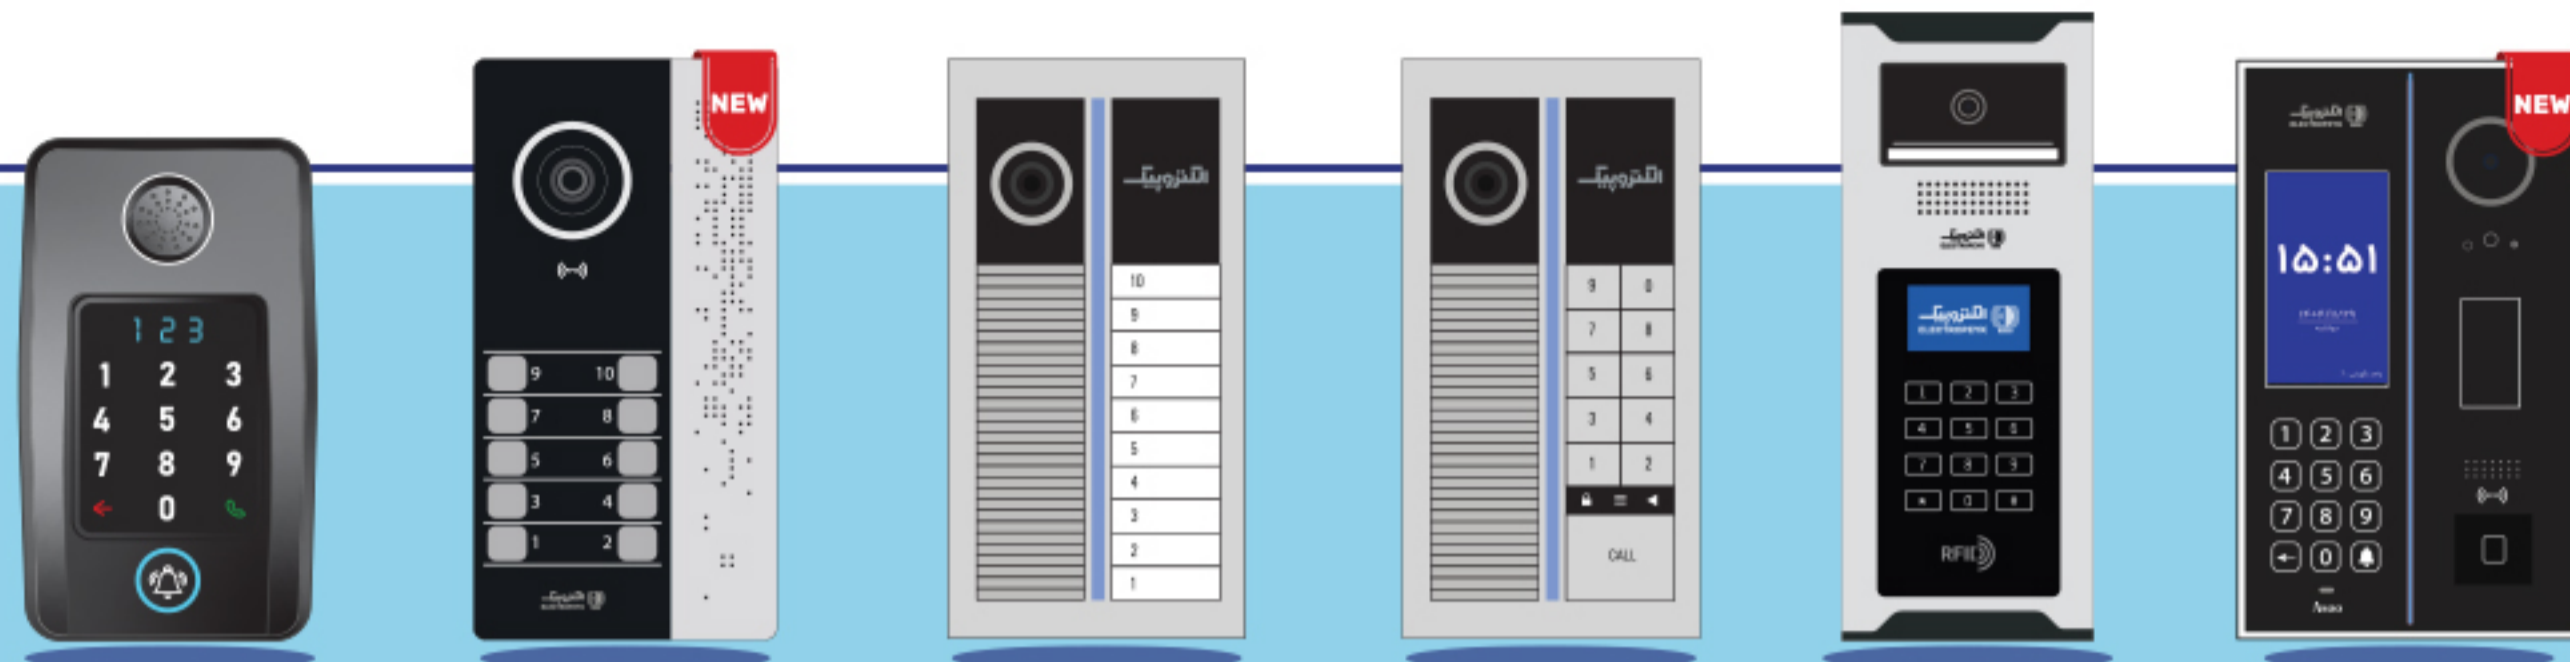

مقایسه محصول صفحات دم دری

الکتروپیک
ELECTROPEYK

۲۹۹	۲۰۴	رندا لمسی	رندا کدینگ	۵۹۹	آسو کدینگ
۲۵۵	۱۰	۱۰	۸۰	۲۰۴۰	۹۹۹
لمسی	مکانیکی	لمسی	لمسی	لمسی	لمسی
پلی کربنات	پلکسی	آلومینیوم	آلومینیوم	آلومینیوم	آلومینیوم
دارای نمایشگر سون سگمنت		دارای استاندارد IP۳۴ حفاظت شده در برابر ورود اجسام جامد عایق در برابر بارش آب از هر جهت و زاویه	دارای استاندارد IP۳۴ حفاظت شده در برابر ورود اجسام جامد عایق در برابر بارش آب از هر جهت و زاویه		قابلیت بازکردن درب از طریق تشخیص چهره

نام محصول
تعداد واحدهای قابل پشتیبانی
عملکرد صفحه کلید
تنظیم دوربین (۴ جهت هنگام نصب)
قابلیت تنظیم صدا
قابلیت دید در شب
مقاوم در برابر دما و رطوبت
سوئیچ ضد سرقت
جنس بدنه
بازکردن با کارت RFID
قابلیت بازکردن درب با رمز عبور
سایر امکانات